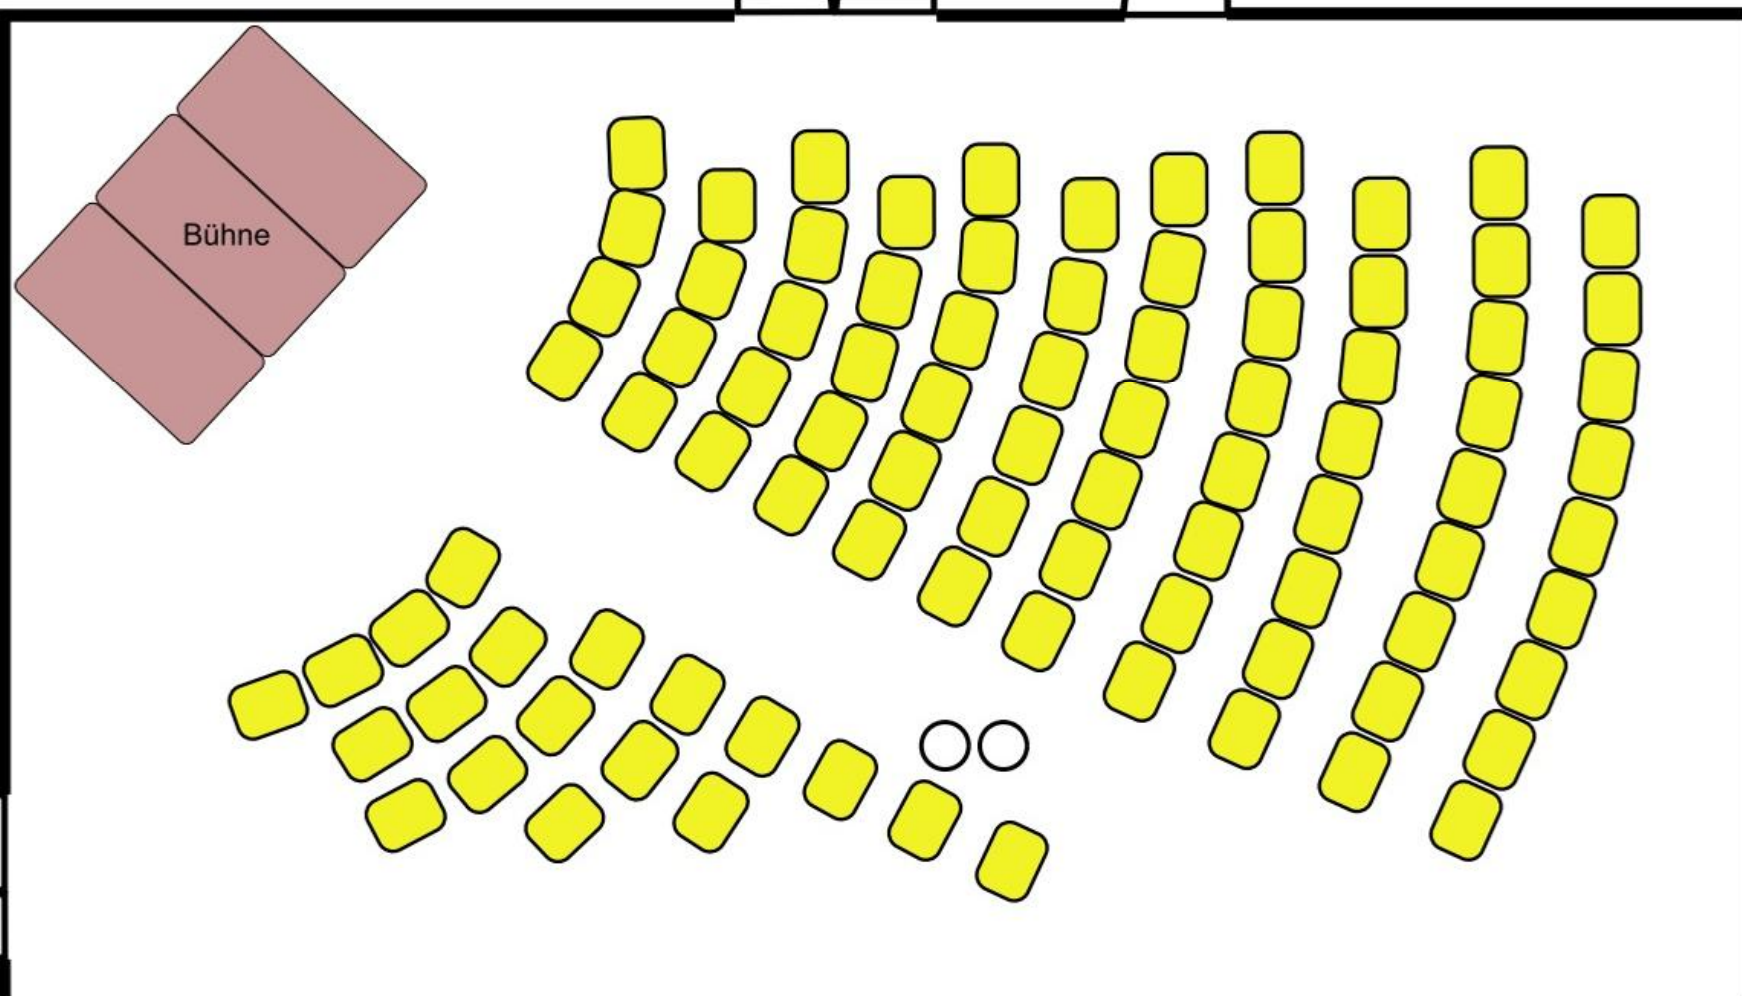

Veranstungssaal, Anordnung "Lesung"

90 Sitzplätze

Ausgang Raucherzone

Ausgang Cafe/Empfang